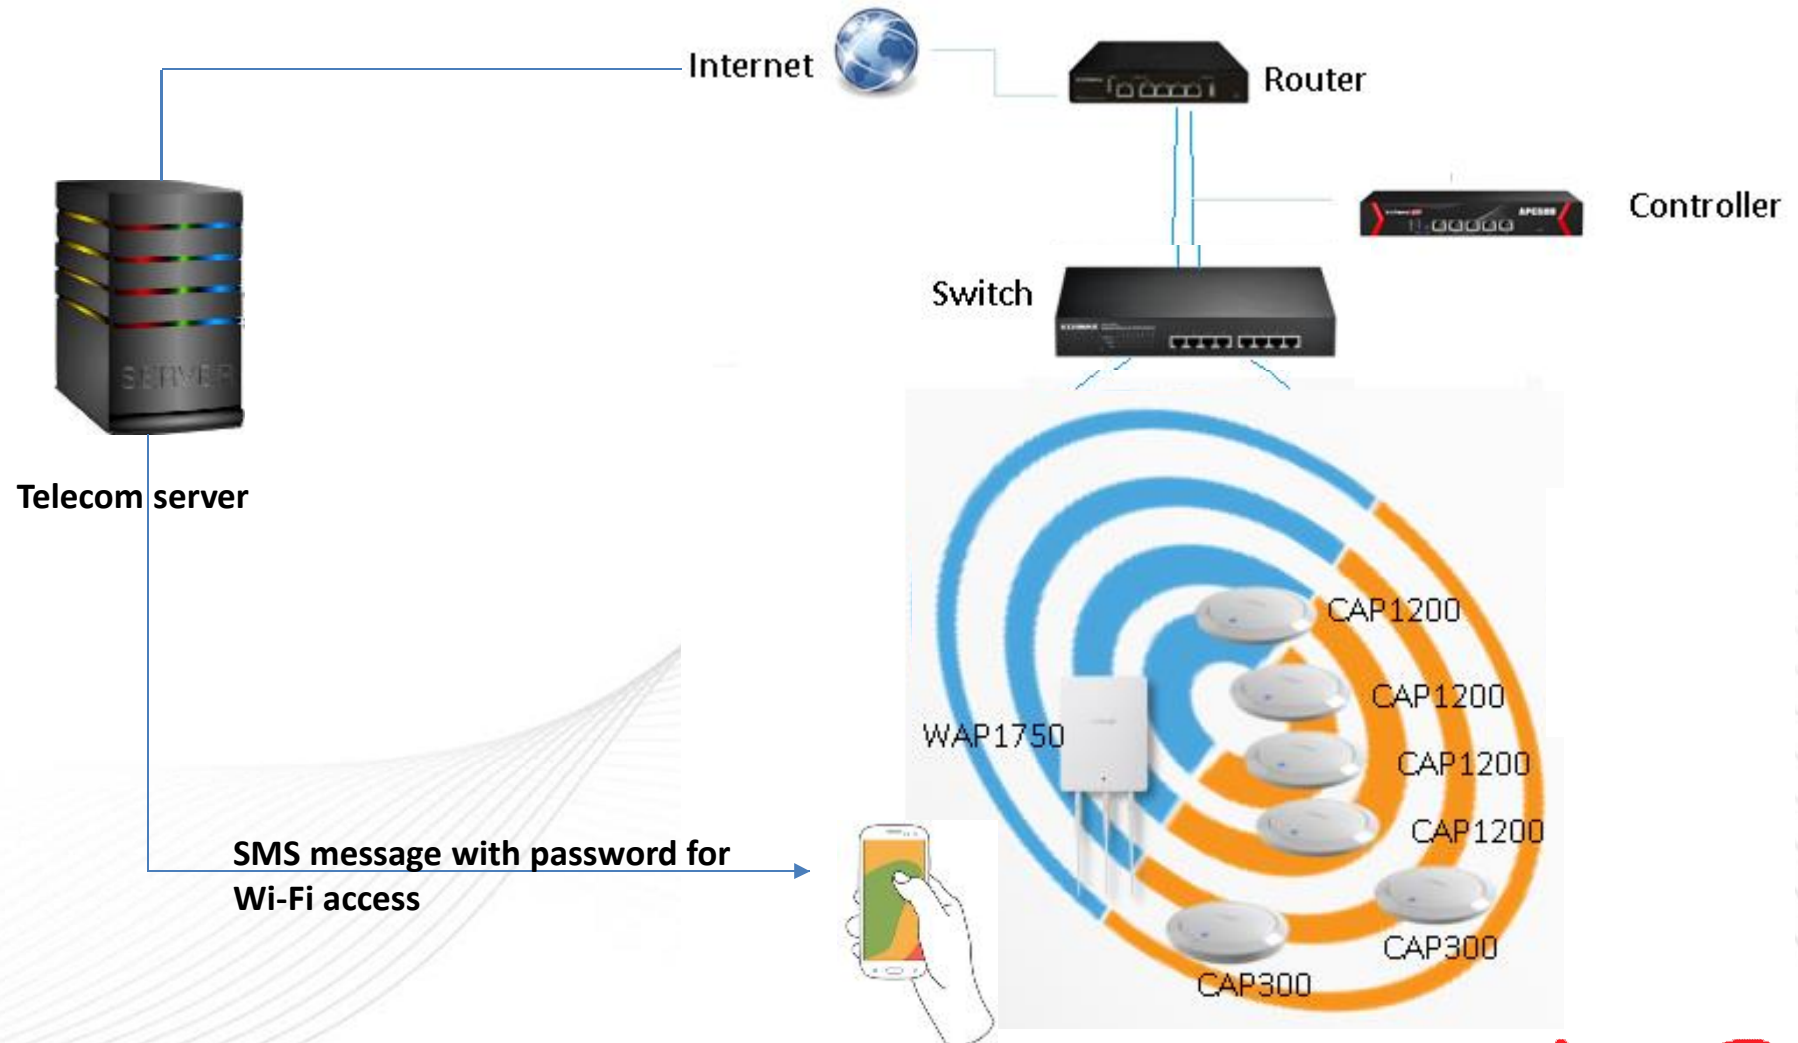

Requirement

1. SMS authorization for guests
2. Fast roaming for mobile devices
3. Easy installation and well-organized appearance
4. Centralized management and configuration

Solution

GS-1008P x1 8-Port Gigabit PoE Switch

CAP300 x 2 Ceiling mount 300Mbps, gigabit PoE AP

CAP1200 x 4 2x2 AC Dual-Band Ceiling-Mount PoE AP

WAP1750 x 1 3x3 AC Dual-Band Ceiling/wall mount PoE AP

APC500 x 1 Wi-Fi controller for access points

Enterprise | Reference Site – Skapo Apartments Vilnius

Enterprise | Reference Site – Best Baltic Palanga

Infrastructure Diagram

Решение корпоративного Wi-Fi

- ✓ Новый высокоскоростной Wi-Fi стандарт 802.11AC, 2 полосы
- ✓ Бесшовный роуминг, поддержка 802.11R, 802.11K
- ✓ Поддержка высокой плотности клиентов
- ✓ Высокая мощность и чувствительность
- ✓ Технология Band Steering
- ✓ СМС авторизация
- ✓ Портал авторизации
- ✓ Аппаратный контроллер, отказоустойчивость